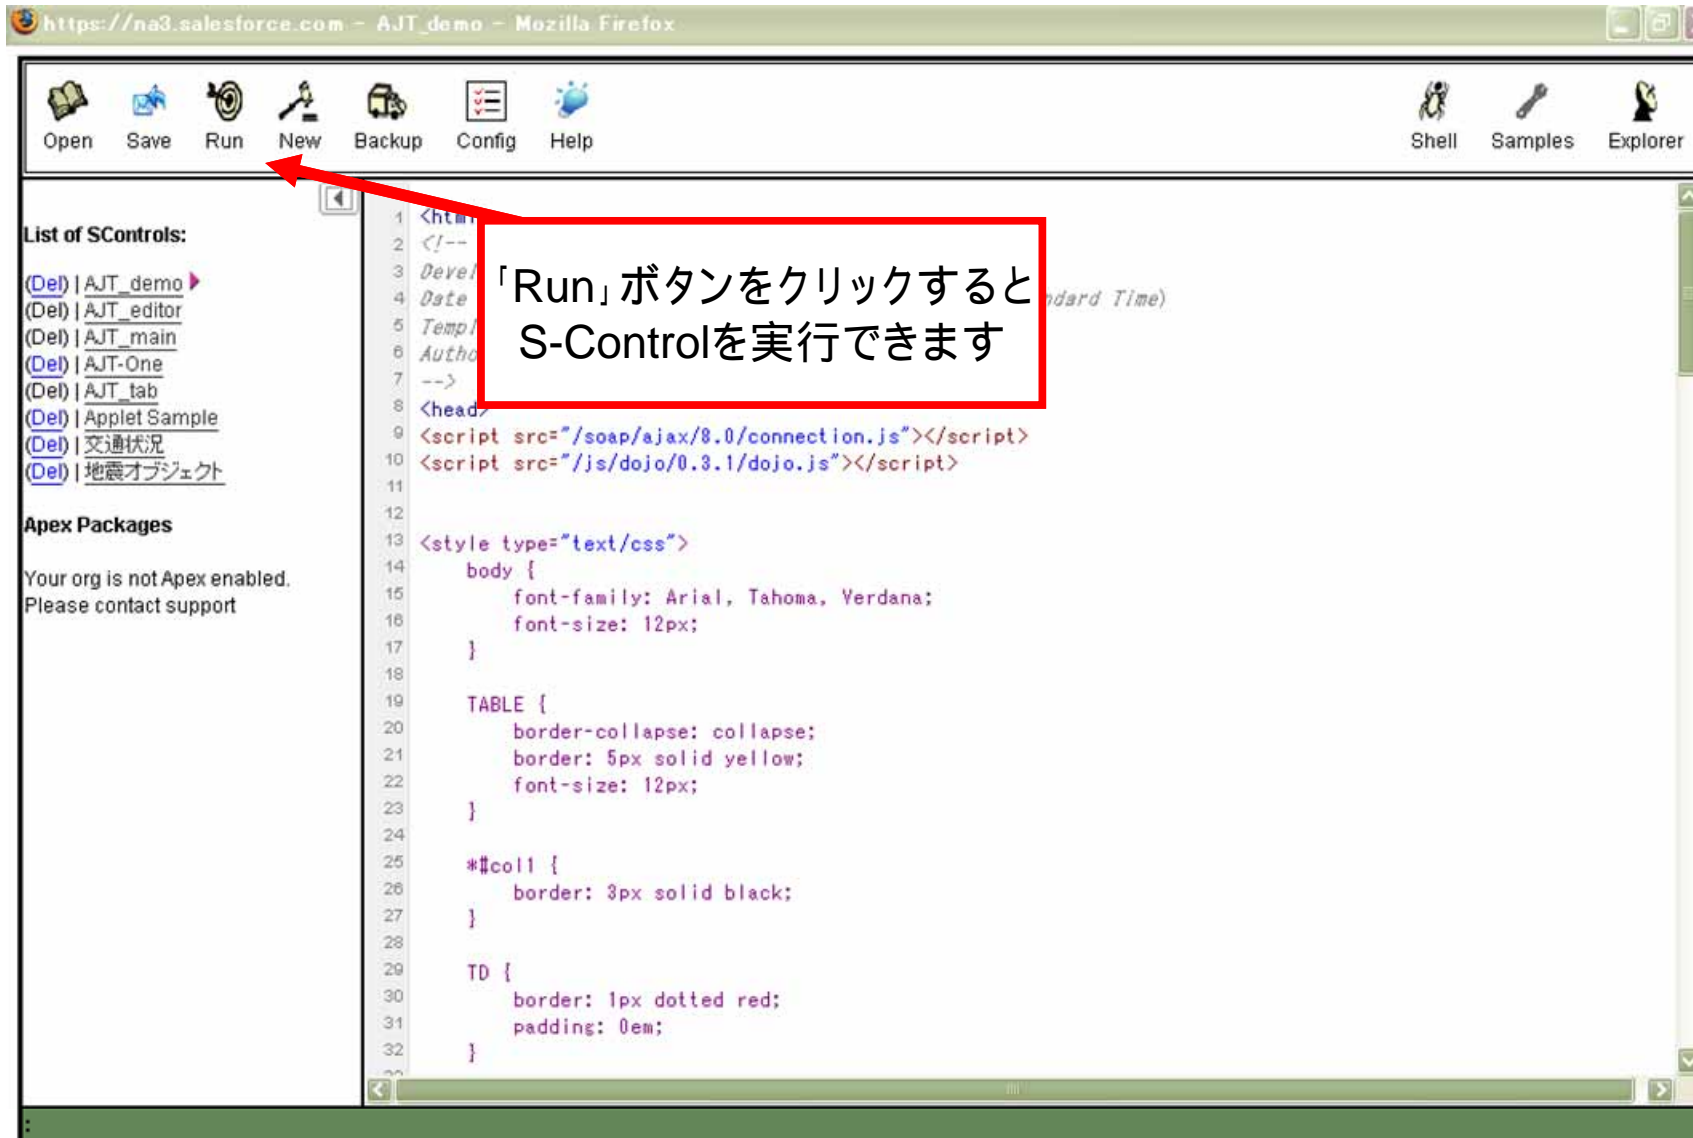

AJAX Tools カスタマイズガイド

HTML の編集が終わり、その動作を確認したい場合は「Run」ボタンをクリックしてください。